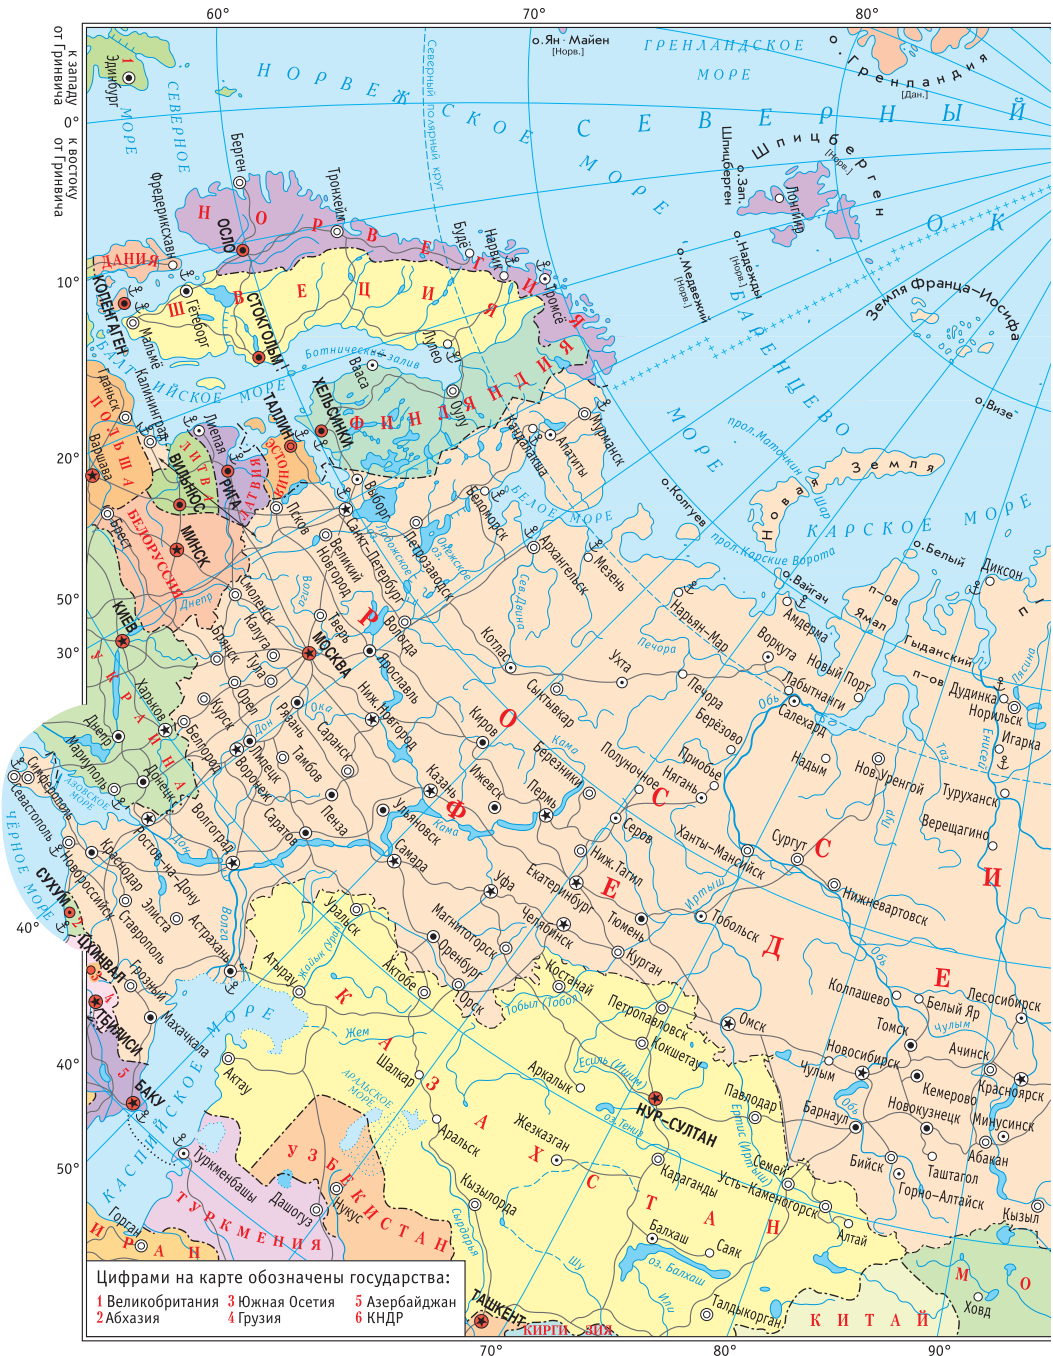

СПИСОК СОКРАЩЕНИЙ

авт. округ	автономный округ	Мал.	Малый
авт. область	автономная область	м.	мыс
арх.	архипелаг	Ниж.	Нижний
Бел.	Белый	Нов.	Новый
Бол.	Большой	обл.	область
бух.	бухта	оз.	озеро
вдхр.	водохранилище	о.	остров
Вел.	Великий	о-ва	острова
Верх.	Верхний	пр., прол.	пролив
возв.	возвышенность	п-ов	полуостров
Вост.	Восточный	Респ.	Республика
в.д.	восточная долгота	Св.	Святой
г.	гора	Сев.	Северный
зал.	залив	спорн.	спорный
Зап.	Западный	Ср.	Средний
з.д.	западная долгота	Стар.	Старый
им.	имени	с.ш.	северная широта
кан.	канал	хр.	хребет
Кр.	Красный	Юж.	Южный
Лев.	Левый	ю.ш.	южная широта

ГОСУДАРСТВЕННАЯ ПРИНАДЛЕЖНОСТЬ ТЕРРИТОРИЙ

[Австрал.]	Австралии	[Нов. Зел.]	Новой Зеландии
[Арг.]	Аргентине	[Порт.]	Португалии
[Браз.]	Бразилии	[Респ. Кор.]	Республике Корея
[Брит.]	Великобритании	[Сауд. Арав.]	Саудовской Аравии
[Венес.]	Венесуэле	[Сейш. О-ва]	Сейшельским Островам
[Вьетн.]	Вьетнаму	[США]	Соединенным Штатам Америки
[Герм.]	Германии	[Турц.]	Турции
[Грец.]	Греции	[Филипп.]	Филиппинам
[Дан.]	Дании	[Фин.]	Финляндии
[Индонез.]	Индонезии	[Фр.]	Франции
[Инд.]	Индии	[ФШМ]	Федеративным Штатам Микронезии
[Исп.]	Испании	[Хорв.]	Хорватии
[Ит.]	Италии	[Швец.]	Швеции
[Кан.]	Канаде	[Экв.]	Экватору
[Кит.]	Китаю	[Экв. Гв.]	Экваториальной Гвинеи
[Колумб.]	Колумбии	[ЮАР]	Южно-Африканской Республики
[Мавр.]	Маврикию	[Ям.]	Ямайке
[Мекс.]	Мексике	[Яп.]	Японии
[Нид.]	Нидерландам		
[Норв.]	Норвегии		

РОССИЯ И СОПРЕДЕЛЬНЫЕ ГОСУДАРСТВА

80°

70°

160°

60°

180°

120°

180°