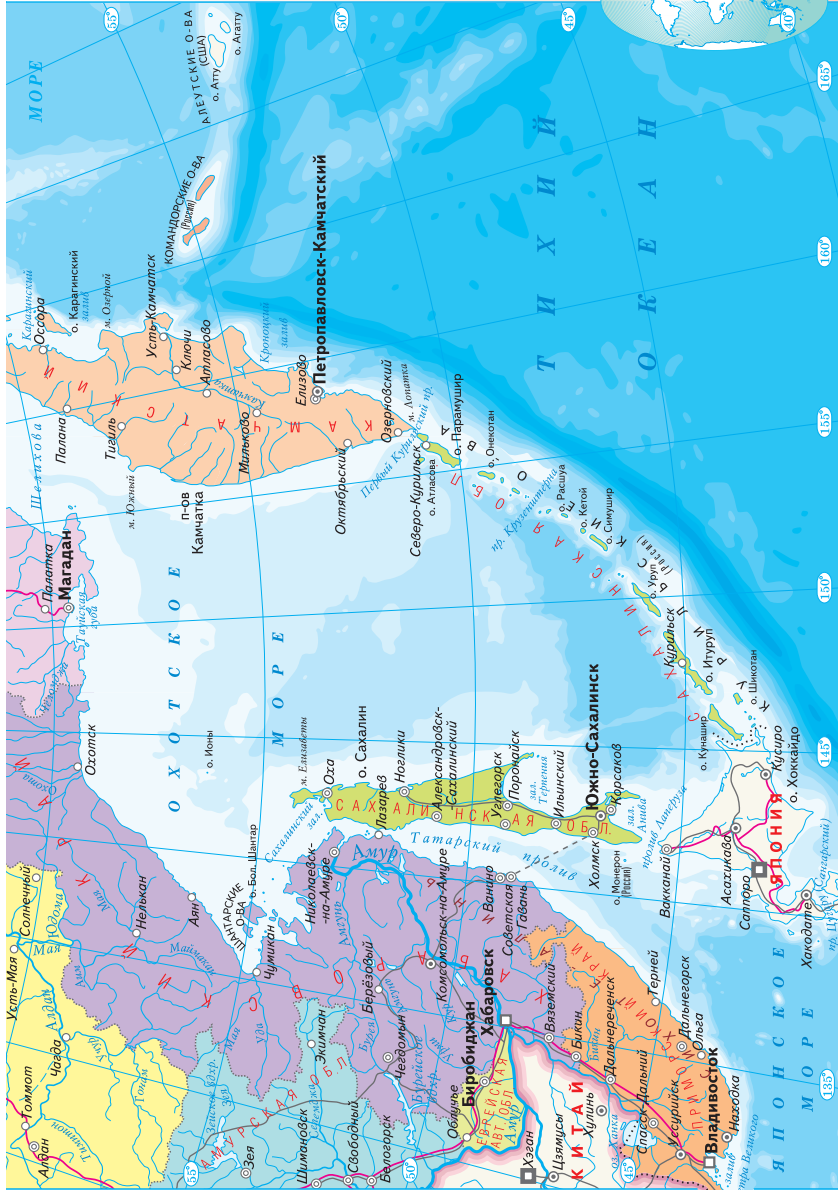

## НАСЕЛЕННЫЕ ПУНКТЫ

на картах мира

**Шанхай** 

более 5 млн жителей

**Наньчан** 

от 2,5 млн до 5 млн жителей

**Кёльн** 

от 1 млн до 2,5 млн жителей

## ПОЛИТИЧЕСКАЯ КАРТА МИРА

## ЕВРОПЕЙСКАЯ ЧАСТЬ РОССИИ

Цифрами на карте обозначены:

- 1 Республика Марий Эл
- 2 Республика Адыгея (Адыггея)
- 3 Карачаево-Черкесская Республика
- 4 Кабардино-Балкарская Республика
- 5 Республика Северная Осетия – Алания
- 6 Республика Ингушетия
- 7 Чеченская Республика

Масштаб 1:15 000 000

СИБИРЬ

Масштаб 1:20 000 000

ДАЛЬНИЙ ВОСТОК

Масштаб 1:20 000 000